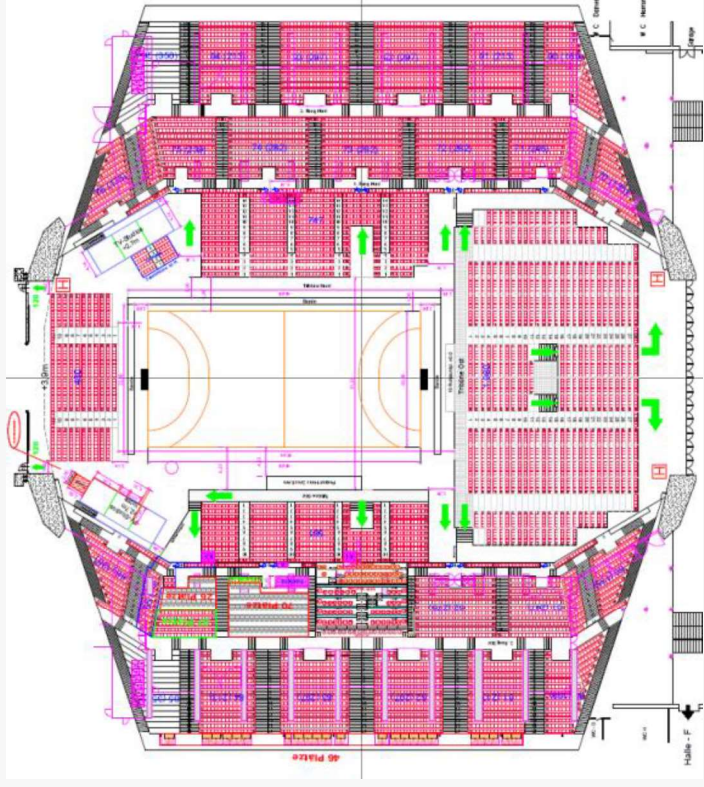

Spielhallen

- Wiener Stadthalle (10.000 Besucher)