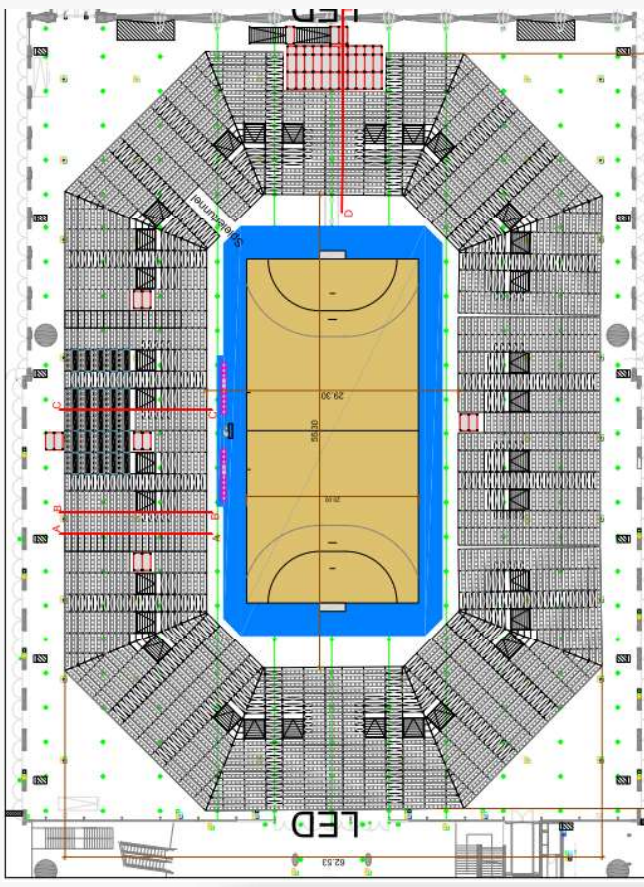

Spielhallen

- Grazer Stadthalle (5.000 Besucher)