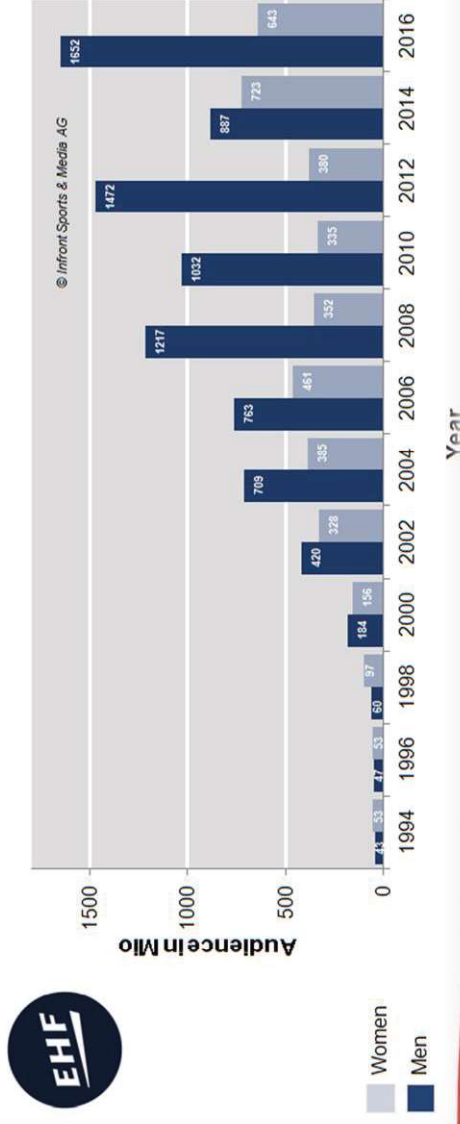

EHF EURO – Entwicklung Übertragungsstunden

MEDIA PERFORMANCE OF EHF EUROS – MEN AND WOMEN 1994 - 2016

TV Audiences 1994 – 2016